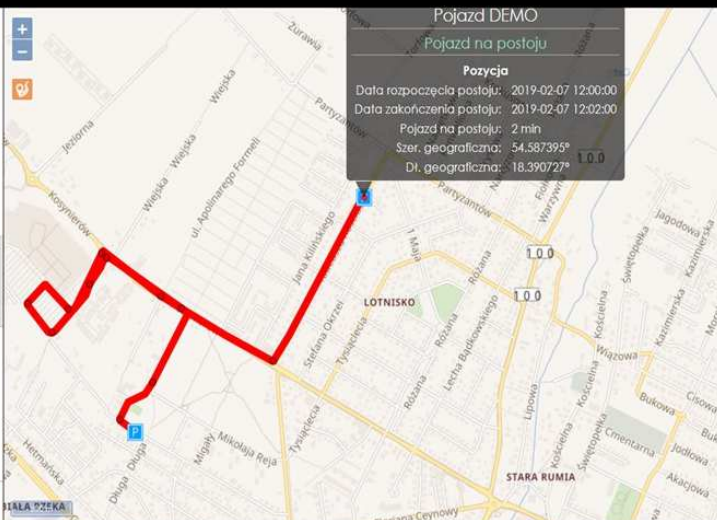

2019.02.07
14:23:47

Pojazd DEMO - Testowy
Alarm rozbrojony, zapłon wyłączony

Historia | wybrany okres

czas: 8 min | 12:00 07.02.2019

dystans: 3 km | 23:59 07.02.2019

07.02.2019 | 3 km, 8 min

Eksport do: Google Earth CSV